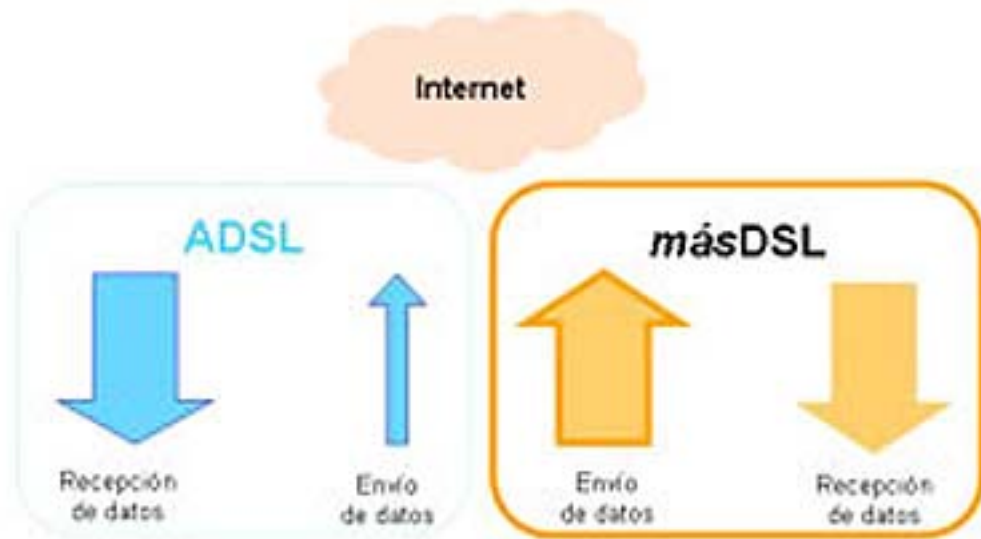

Misma tarifa para
todos los operadores
móviles nacionales

- Facturación por segundos a partir del primer minuto.
- Coste de establecimiento de llamada de 12 céntimos de euro.

pipeline
Software

16% IVA no incluido.

Zona ULL-Internet simétrico, lo que se necesita en una empresa.

JAZZTEL EMPRESAS.

En una empresa lo verdaderamente importante no es navegar...
sino enviar información.

Acceso a Internet simétrico

El servicio másDSL incluye